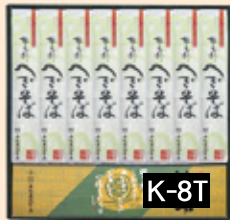

手提げ袋サイズ対応表

紙袋大

1枚 **50円**
(税込み)

サイズ:横34×高さ48×幅9cm

こちらの商品が入る大きさです

紙袋小 1枚 **50円**
(税込み)

サイズ:横34×高さ27×幅9cm

こちらの商品が入る大きさです

小分け袋 1枚 **5円**
(ビニール製) (税込み)

サイズ:横29×高さ32×幅10cm

こちらの商品が入る大きさです

KCM-168

KCM-150

KT-300

ゆず七味